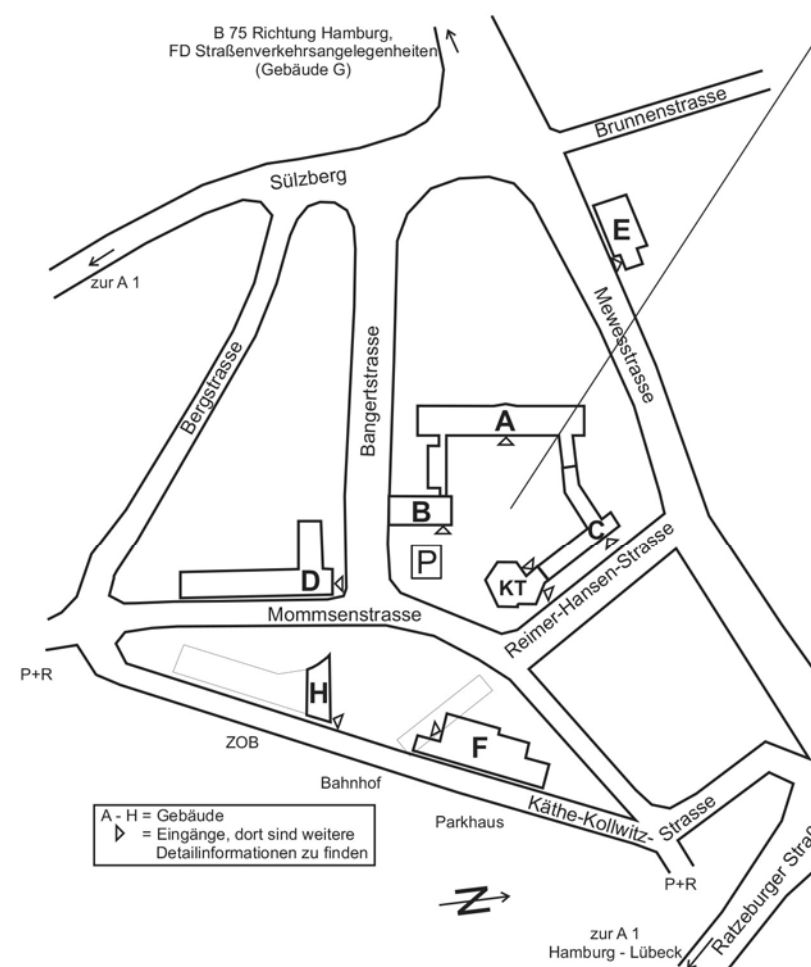

Behörden und Einrichtungen in Bad Oldesloe

Gebäude der Kreisverwaltung Stormarn

Gebäude Fachdienste / Einrichtungen

A	Landrat, Kreispäsident, Stabsbereiche Steuerung und Kommunales, Rechnungs- und Gemeindeprüfung, Datenschutz, Kultur, Fachdienste: Finanzen, Personal, Zentraler Service und Organisation, Sonstige soziale Leistungen, Öffentliche Sicherheit, Wasserwirtschaft
B	Fachdienste: Soziale Hilfen und Teilhabe, Öffentliche Sicherheit, Integrierte Regionalleitstelle Süd, Ausländerbehörde, Gefahrenabwehr, Naturschutz
C	Fachdienst Gesundheit
KT	Kreistagssitzungssaal
D	Stabsbereich Gleichstellung, Fachdienste Soziale Dienste, Familie und Schule, Soziale Hilfen und Teilhabe
E	wird erneuert
F	Fachdienste: Zentrale Gebäudewirtschaft und Denkmalpflege, Planung und Verkehr, Bauaufsicht, Bauverwaltung, Sachgebiet Kreisarchiv
G	Fachdienst Straßenverkehrsangelegenheiten <i>im Gewerbegebiet Rögen</i>
H	Fachdienst Ausländerbehörde